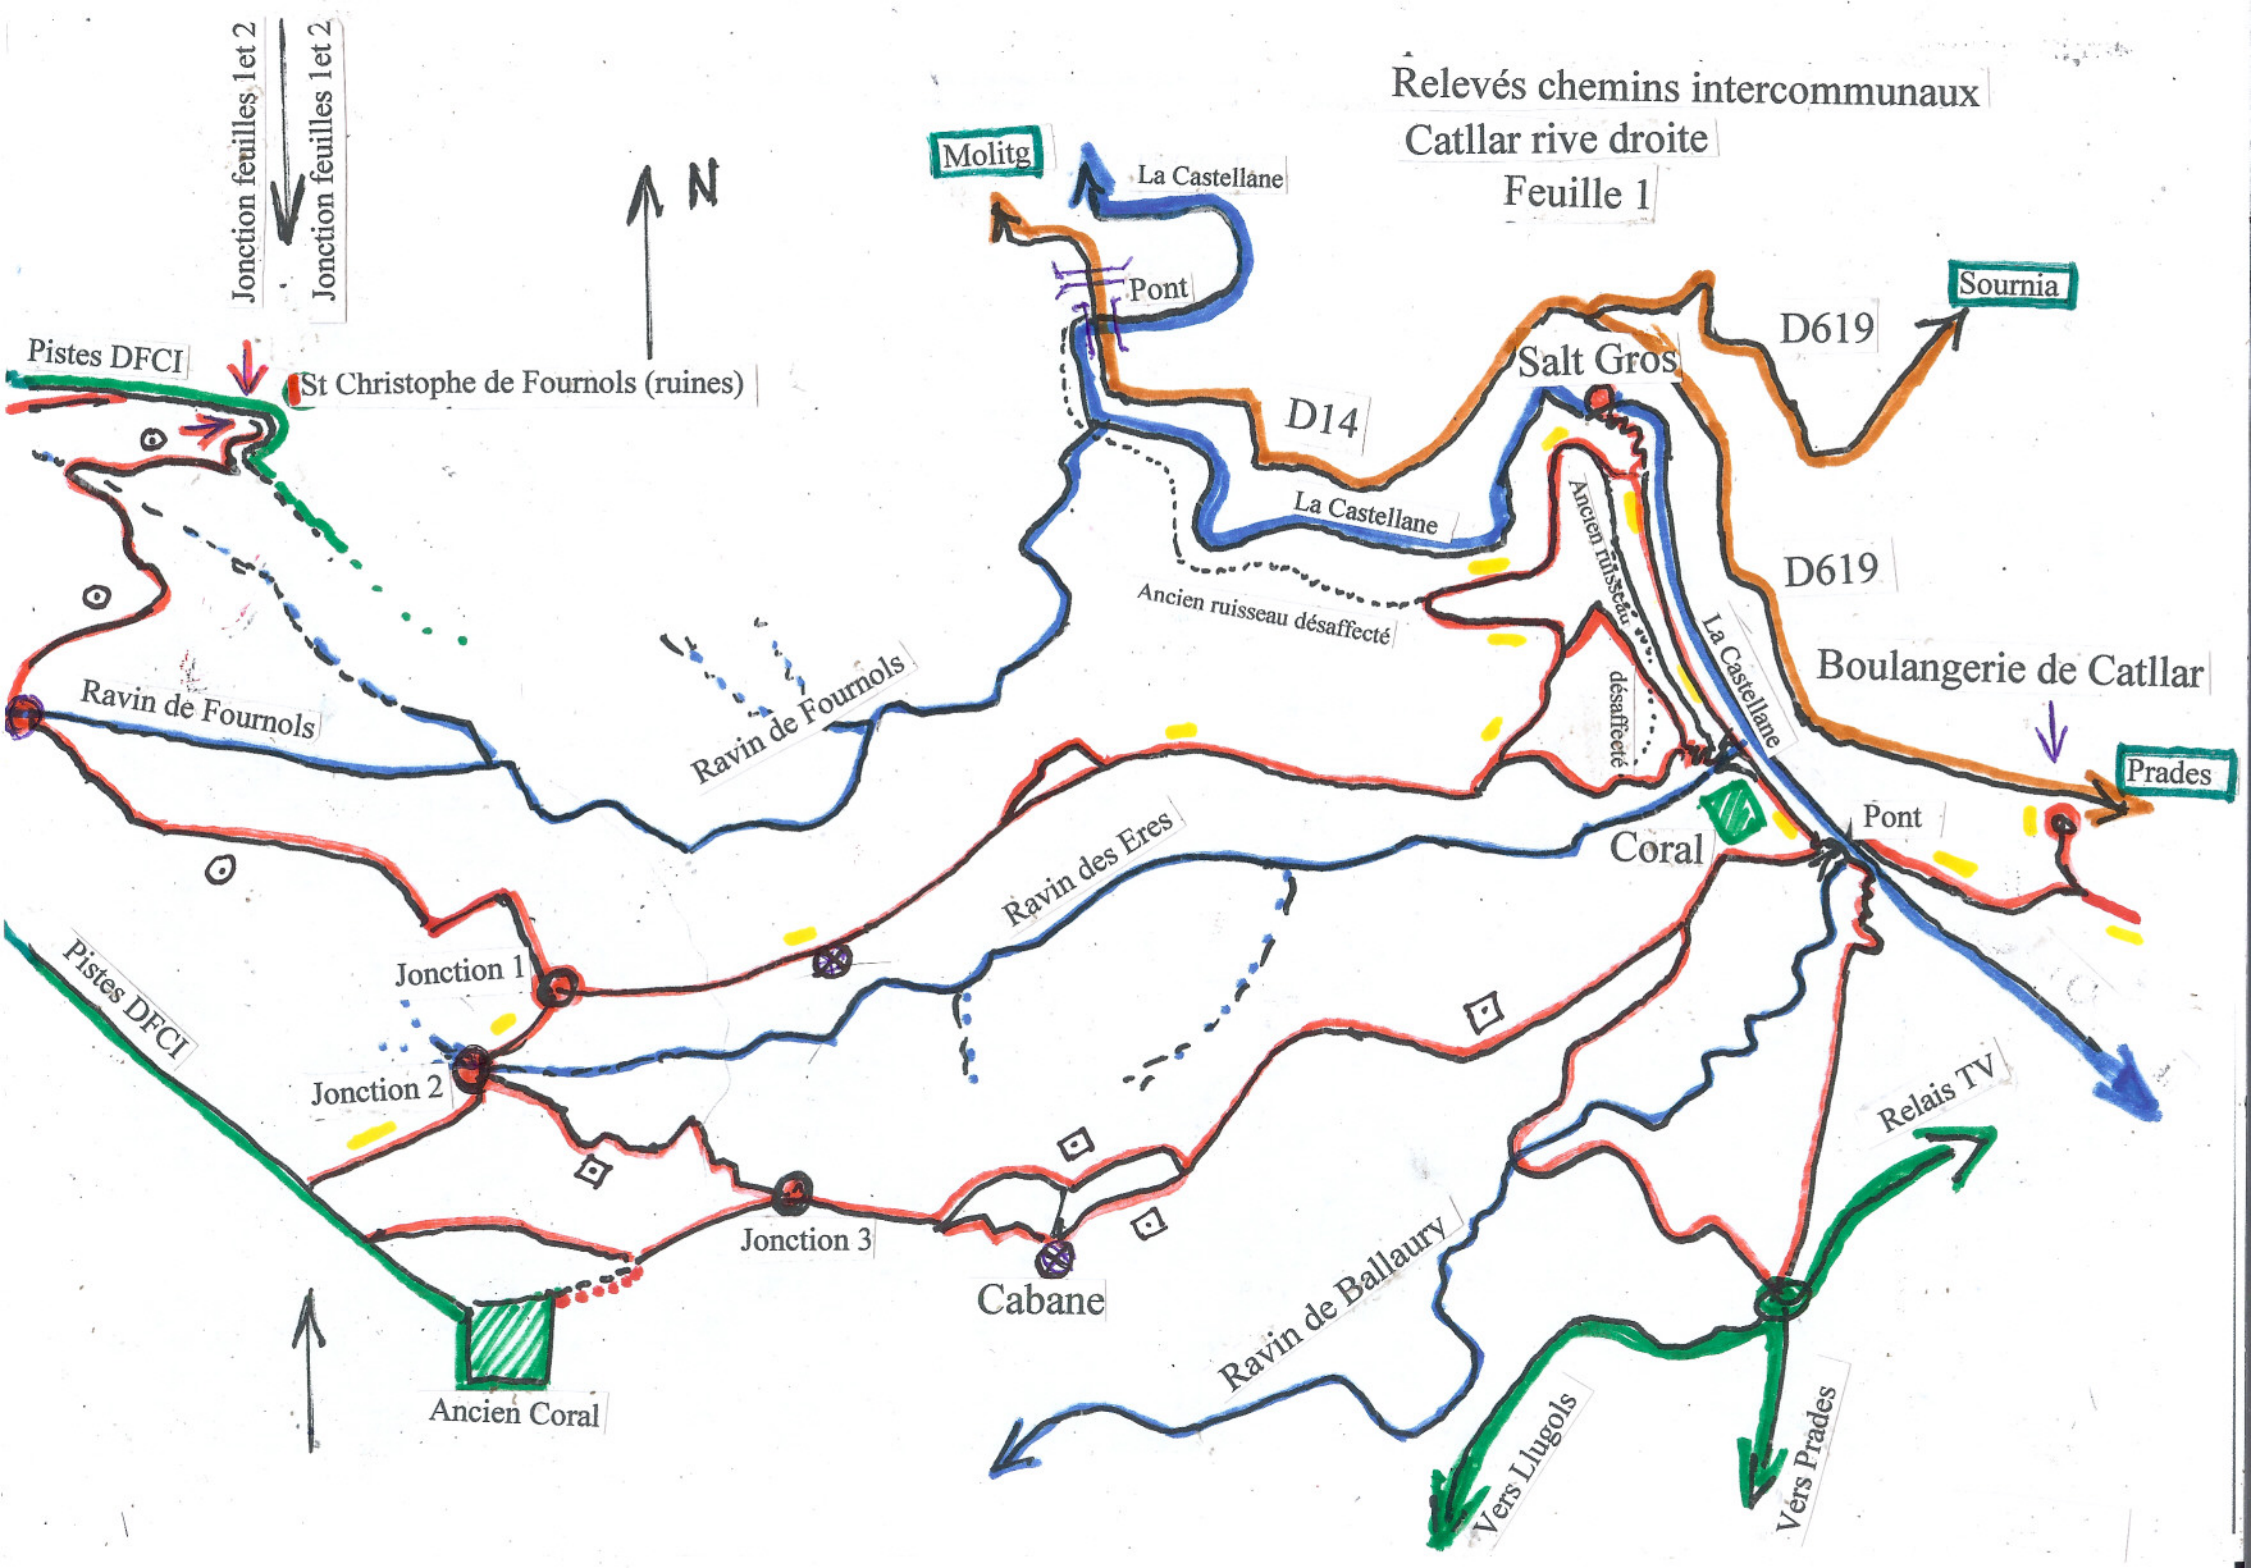

Relevés chemins intercommunaux
Catllar rive droite
Feuille 1

Jonction feuilles 1 et 2
↓
Jonction feuilles 1 et 2

N

Pistes DFCI

St Christophe de Fournols (ruines)

Molitg

La Castellane

Pont

Sournia

D619

Salt Gros

D14

La Castellane

D619

Ravin de Fournols

Ancien ruisseau désaffecté

Relevés chemins intercommunaux

Catllar rive droite

Feuille 2

Jonction feuilles 1 et 2
Jonction feuilles 1 et 2

● Connexions des chemins

— Pistes DFCI

— Ravins, ravines

— Chemins praticables

— Routes D116 D14

⊗ Cabanes restaurables

⋯ Chemins apparents (troupeaux)

⊙ ⊠ ▲ Codages tracés