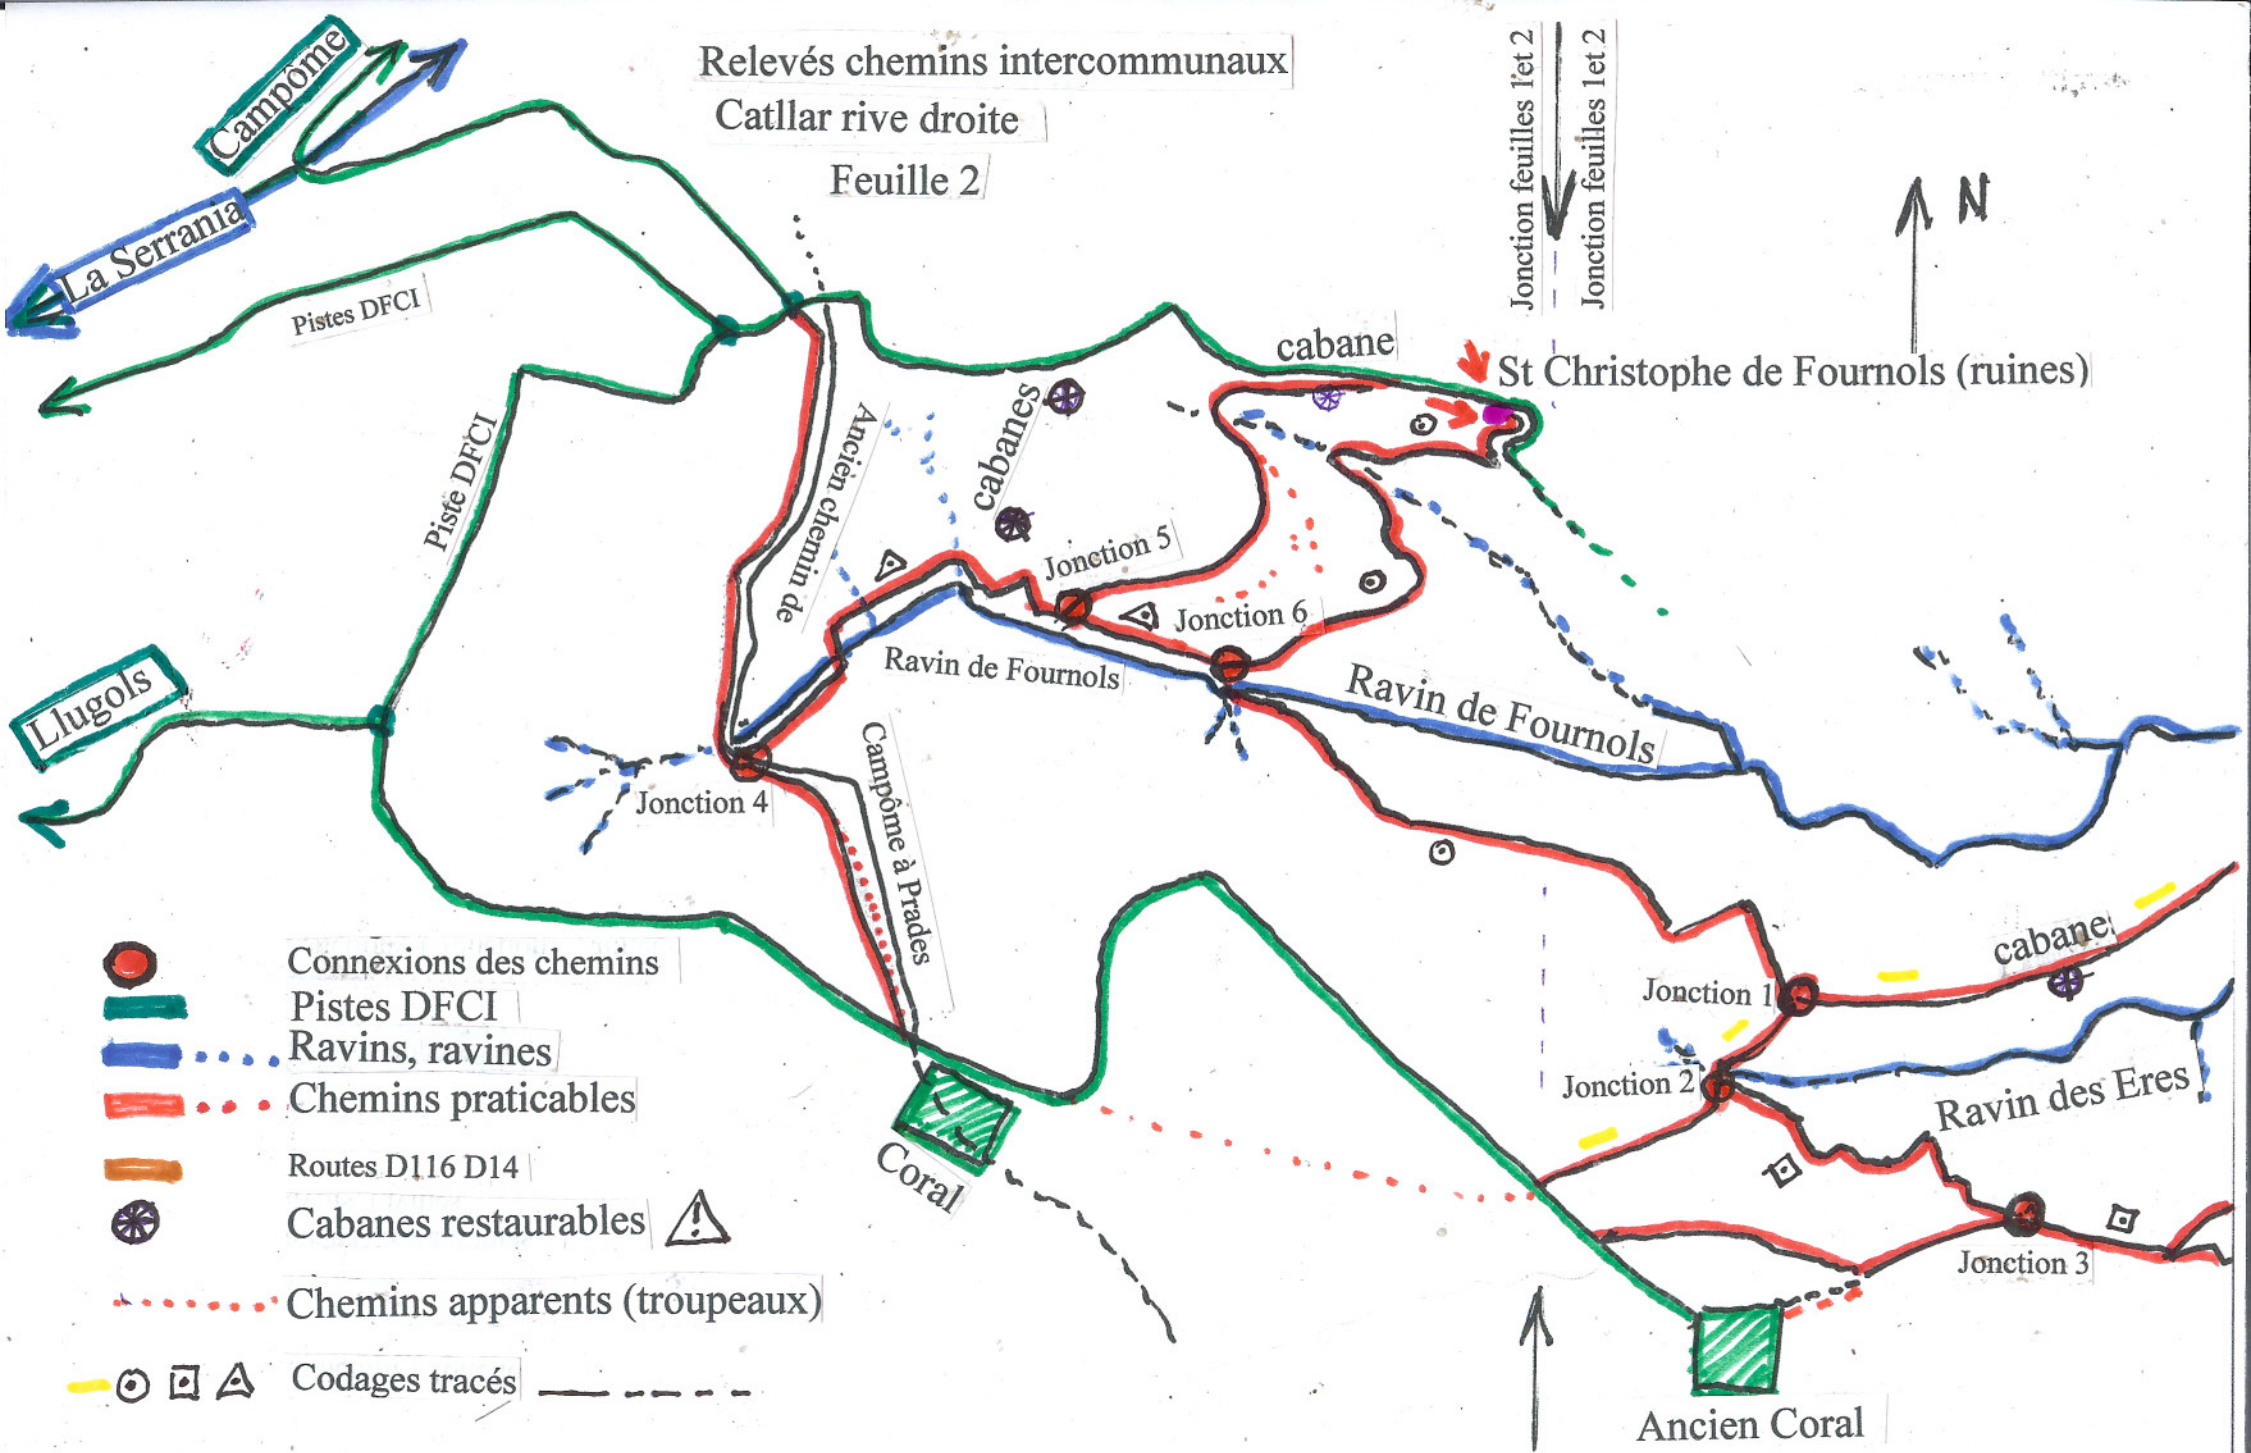

Relevés chemins intercommunaux
Catllar rive droite
Feuille 1

Jonction feuilles 1 et 2
↓
Jonction feuilles 1 et 2

N

Pistes DFCI

St Christophe de Fournols (ruines)

Molitg

La Castellane

Pont

Sournia

D619

Salt Gros

D14

La Castellane

D619

Ravin de Fournols

Ancien ruisseau désaffecté

Jonction 3

Cabane

Relais TV

Pistes DFCI

Ancien Coral

Ravin de Ballaury

Vers Llugols

Vers Prades

Relevés chemins intercommunaux

Catllar rive droite

Feuille 2

Jonction feuilles 1 et 2
Jonction feuilles 1 et 2

● Connexions des chemins

— Pistes DFCI

— Ravins, ravines

— Chemins praticables